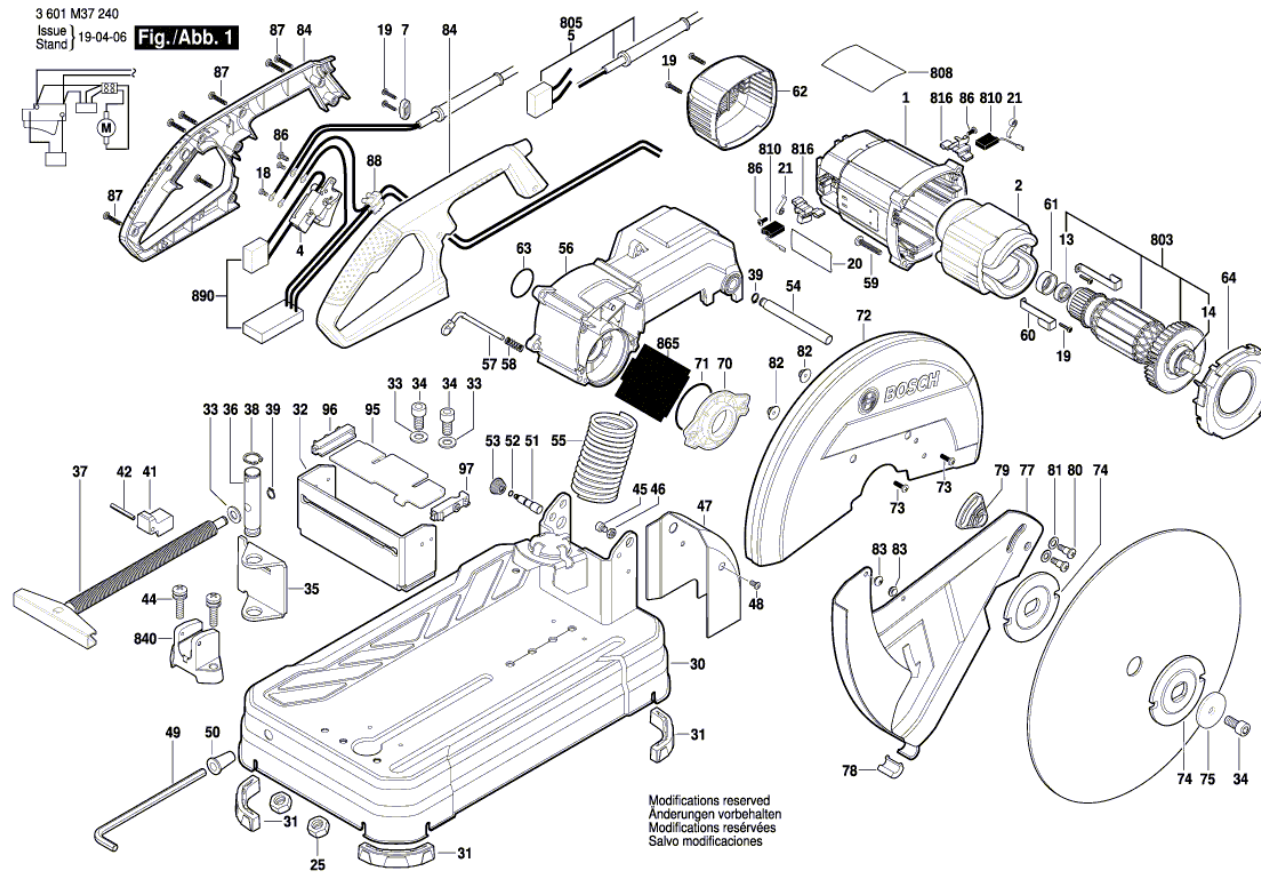

Изображение - модел - Е

Списък на резервните части

Артикул	Каталожен номер	Описание	Изображение
1	1 609 B03 600	КОРПУС НА МОТОР	1
2	1 609 B00 149	СТАТОР 240V	1
4	1 609 B02 146	ПУСКОВ КЛЮЧ	1
7	1 609 B02 153	ДЪРЖАЧ НА КАБЕЛ	1
13	1 619 P03 850	ЛАГЕР 608-2RS	1
14	1 609 B00 057	ЛАГЕР	1
18	1 609 B03 644	ВИНТ	1
19	1 609 B02 357	ВИНТ ECO-SYN St 3,5x16	1
21	1 604 652 019	СПИРАЛНА ПРУЖИНА	1
25	1 619 P03 831	ГАЙКА DIN 934-M8-8	1
30	1 609 B02 358	ОСНОВА	1
31	1 609 B03 594	ПЕТА	1
32	1 609 B03 673	ОПОРЕН НОСАЧ	1
33	1 609 BP7 045	ПОДЛОЖНА ШАЙБА	1
34	1 609 B03 630	ВИНТ	1
35	1 609 B03 674	ВОДАЧ	1
36	1 609 B03 675	БИЕЛА	1
37	1 609 B03 598	БОЛТ ЗА ЗАТЯГАНЕ	1
38	1 619 P03 755	ЗЕГЕРКА DIN 471-18	1
39	1 609 B03 628	ЗАКАЧАЛКА	1
41	1 609 B03 576	БЛОК	1
42	1 619 P03 762	ПРУЖИНА ISO 13337-4x35	1
44	1 609 B03 629	КОМБИ-БОЛТ	1
45	1 609 B03 686	ВИНТ	1
46	1 609 B01 654	КАНАЛ	1
47	1 609 B03 605	ПРЕДПАЗНА ОБЛИЦОВКА	1
48	1 609 B06 426	ВИНТ	1
49	1 609 B03 690	ШЕСТОСТЕН-КЛЮЧ	1
50	1 609 B03 617	ДЪРЖАЧ	1
51	1 609 B03 623	ВАЛ	1
52	1 619 P03 810	О-ПРЪСТЕН 4,5x1,8	1
53	1 609 B03 624	КАПАЧКА	1
54	1 609 B03 618	ЛАГЕРЕН ВАЛ	1
55	1 609 B03 619	КОНТАКТНА ПЛАСТИНА	1